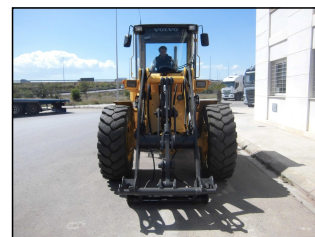

CARATTERISTICHE

Tipo: **Palecingolate gommatae**
 Marca: **VOLVO**
 Modello: **L50C**
 N° Serie: **P11376**
 Anno: **1998**
 Ore: **23.577**
 Ubicazione:
 Modello Motore: **VOLVO TD40KAE**
 Potenza: **96 CV.**

Peso e Misure

Larghezza: **6,42m.**
 Largo: **2,30m.**
 Altezza: **3,02m.**
 Peso: **8.100Kg.**
 Ruote: **DEL: 70% / TRAS: 40%**
 Capacità di carico:

Equipaggiamento

Osservazioni

Prezzo di Vendita: **28.000 €**