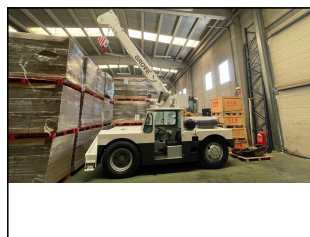

CARACTERISTIQUES

Type:	Autres
Marque:	GROVE
Modèle:	MOD.36
N° de Serie:	44388
Année:	
Heures:	
Localisation:	
Moteur Type:	
Puissance:	

Poids et Dimensions

Longueur:
Largeur:
Hauteur:
Poids:
Pneus:
Capacité de Charge: