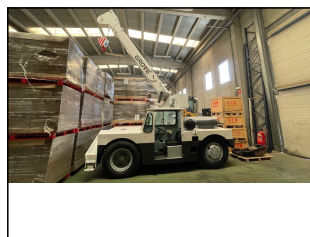

CARACTERISTICAS

Tipo: **Varios**
Marca: **GROVE**
Modelo: **MOD.36**
Nº Chasis: **44388**
Año:
Horas:
Ubicación: **NAVE ALAQUÁS**
Tipo Motor:
Potencia:

Peso y Medidas

Largo:
Ancho:
Alto:
Peso:
Ruedas:
Capacidad de Carga:

Equipamiento

Observación

- GRÚA.

Precio de Venta: 28.000 €